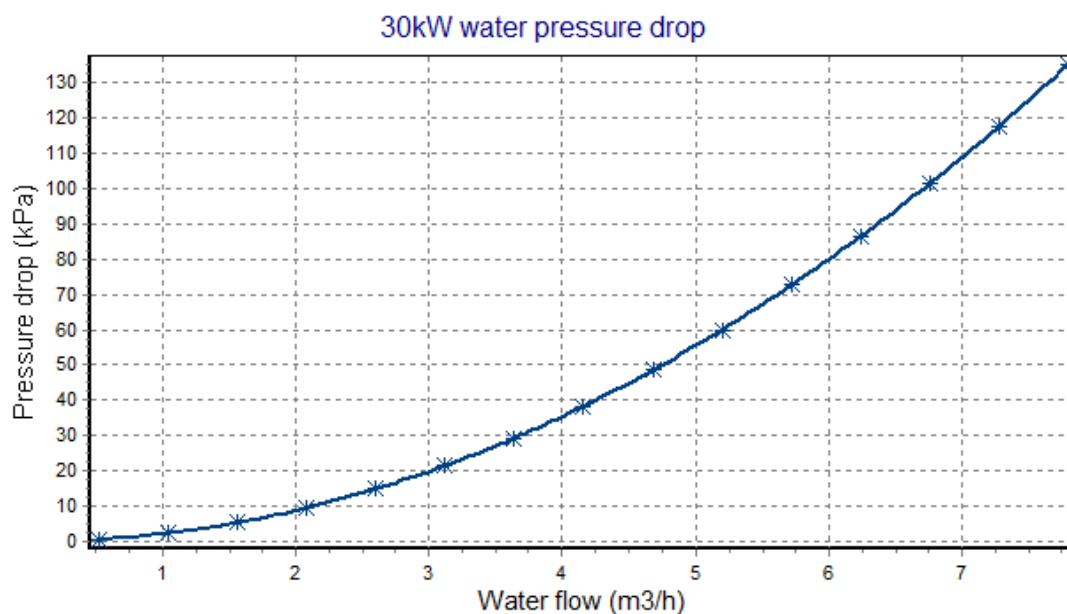

IPLV

Unit performance:					
Percent of full load capacity	%	100	75	50	25
Entering air temperature	°C	35.00	26.60	18.33	12.78
Fluid entering temperature	°C	12.0	10.3	9.0	7.8
Fluid leaving temperature	°C	6.5	6.5	6.5	6.5
Fluid flow rate	m³/h	5.68	5.68	5.68	5.68
Capacity	kW	30.0	22.5	15.0	7.5
Input	kW	10.0	6.6	4.0	2.2
EER	kW/kW	3.0	3.4	3.8	3.4
EER	Btu/W.h	10.3	11.7	12.9	11.7
IPLV	Btu/W.h	12.20			

THE IPLV DATA IS BASED ON AHRI STANDARD 550/590-2011

The above data may be changed without notice for future improvement on quality and performance.

Pressure Drop Curve:

در صورت داشتن هرگونه سوال در مورد اطلاعات فنی و قیمت با شماره های شرکت همگام تجارت هواسنج تماس حاصل فرمایید:

02177262514-090102016100

Havasanj.ir