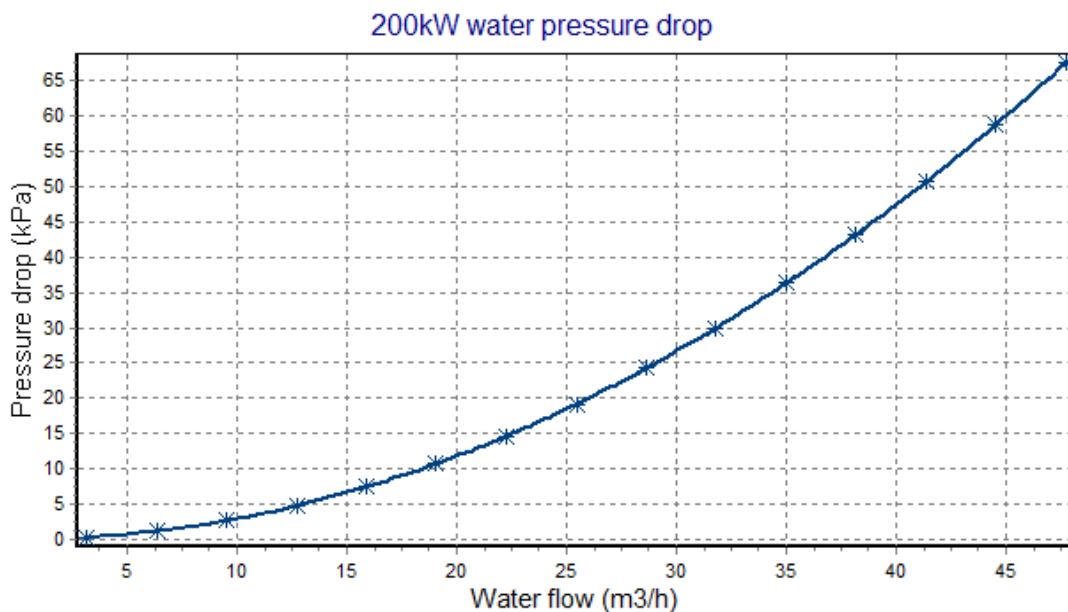

IPLV

Unit performance:					
Percent of full load capacity	%	100	75	50	25
Entering air temperature	°C	35.00	26.60	17.83	12.28
Fluid entering temperature	°C	12.0	10.4	9.8	8.1
Fluid leaving temperature	°C	6.5	6.5	6.6	6.6
Fluid flow rate	m³/h	35.00	35.00	35.00	35.00
Capacity	kW	185.0	143.6	116.2	56.2
Input	kW	63.0	37.8	26.0	11.3
EER	kW/kW	2.9	3.8	4.5	5.0
EER	Btu/W.h	10.1	13.4	14.9	15.2
IPLV	Btu/W.h	14.25			

THE IPLV DATA IS BASED ON AHRI STANDARD 550/590-2011

The above data may be changed without notice for future improvement on quality and performance.

Pressure Drop Curve:

در صورت داشتن هرگونه سوال در مورد اطلاعات فنی و قیمت با شماره های شرکت همگام تجارت هواسنج تماس حاصل فرمایید:

02177262514-090102016100

Havasanj.ir