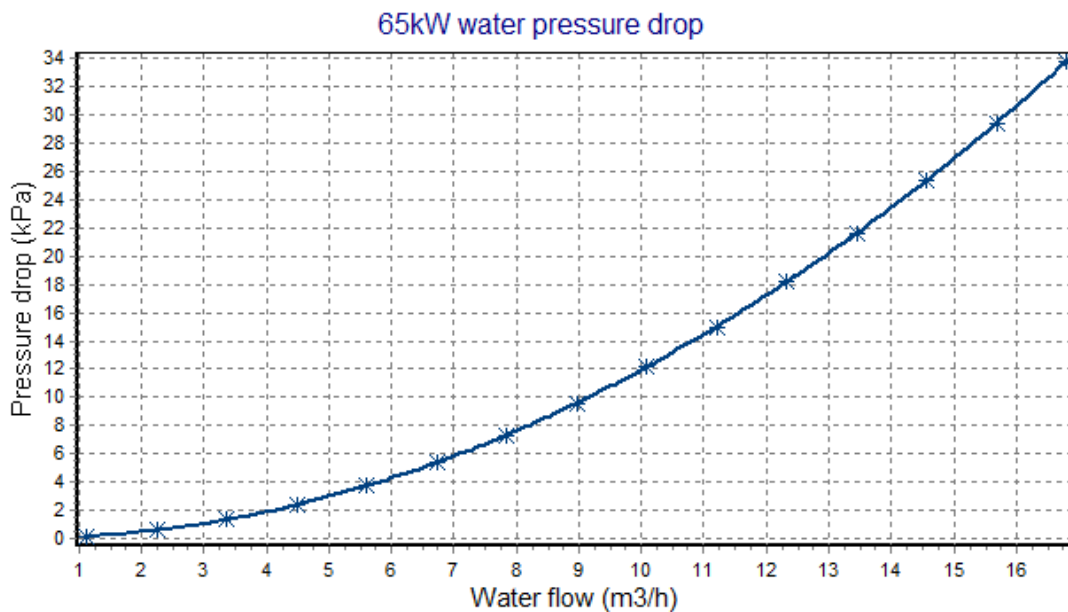

IPLV

Unit performance:					
Percent of full load capacity	%	100	75	50	25
Entering air temperature	°C	35.00	26.60	17.83	12.28
Fluid entering temperature	°C	12.0	9.4	9.8	9.9
Fluid leaving temperature	°C	6.5	6.5	6.6	6.6
Fluid flow rate	m³/h	12.30	12.30	12.30	12.30
Capacity	kW	65.0	37.4	40.8	41.9
Input	kW	20.4	10.2	8.4	8.1
EER	kW/kW	3.2	3.5	4.7	4.6
EER	Btu/W.h	10.9	11.9	16.2	15.9
IPLV	Btu/W.h	14.30			

THE IPLV DATA IS BASED ON AHRI STANDARD 550/590-2011

The above data may be changed without notice for future improvement on quality and performance.

Pressure Drop Curve:

در صورت داشتن هرگونه سوال در مورد اطلاعات فنی و قیمت با شماره های شرکت همگام تجارت هواسنج تماس حاصل فرمایید:

02177262514-090102016100

Havasanj.ir