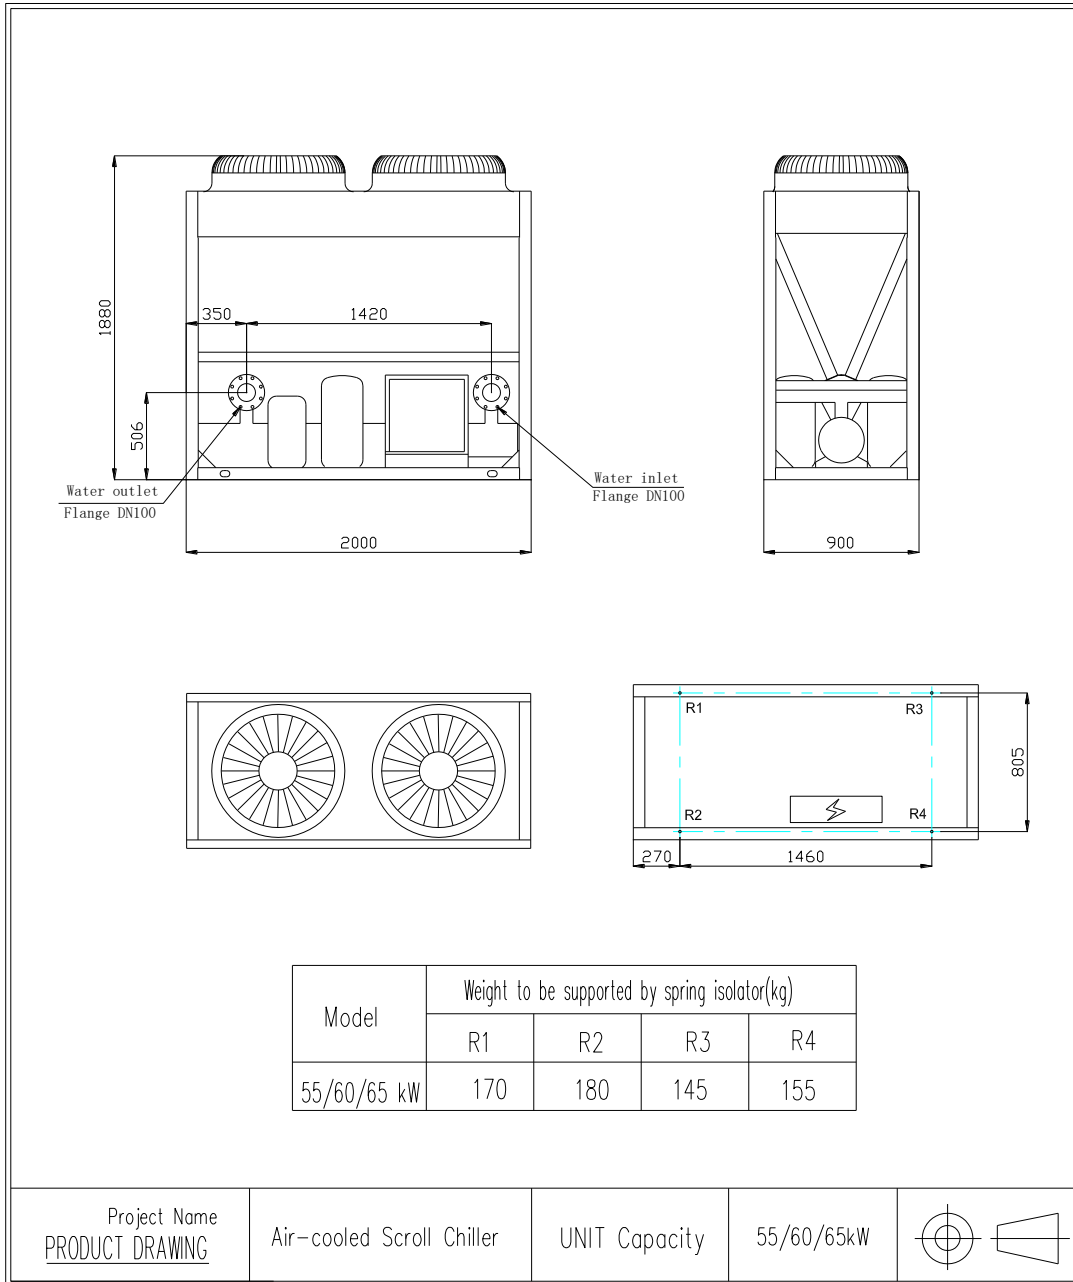

Unit Information

Unit Name:	MGB-F65W/RN1
Unit Quantity:	1
Packing Weight:	580 kg
Operating Weight:	650 kg
Unit Depth:	2000 mm
Unit Width:	1880 mm
Unit Height:	900 mm
Sound Power Level:	67 dB(A)

Performance Information

02177262514-090102016100

Havasanj.ir

Dimension Chart:

در صورت داشتن هرگونه سوال در مورد اطلاعات فنی و قیمت با شماره های شرکت همگام تجارت هواسنج تماس حاصل فرمایید:

02177262514-090102016100

Havasanj.ir